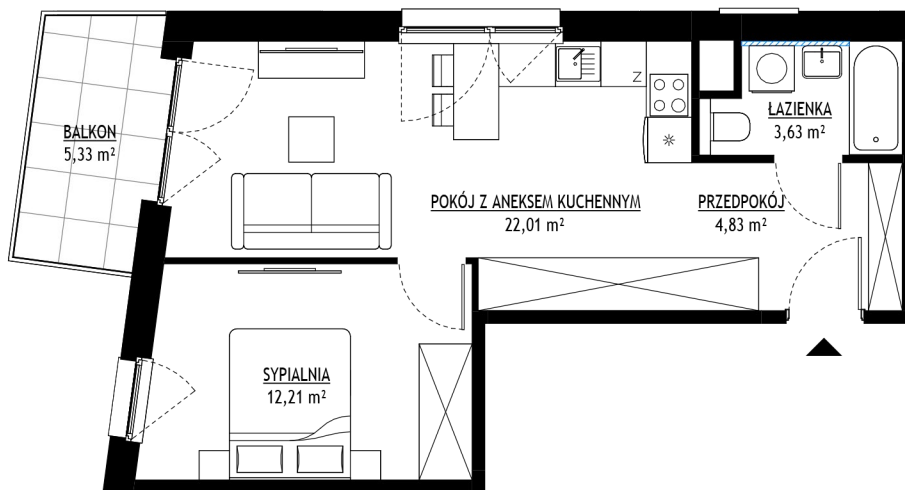

B Bluszcz Apartamenty

A

B

C

 przedścianka do ewentualnego wykonania przez właściciela

0 1m 2m 3m 4m 5m

ul. Goszczyńskiego
mieszkanie nr 15

powierzchnia 42,68 m²
piętro 4