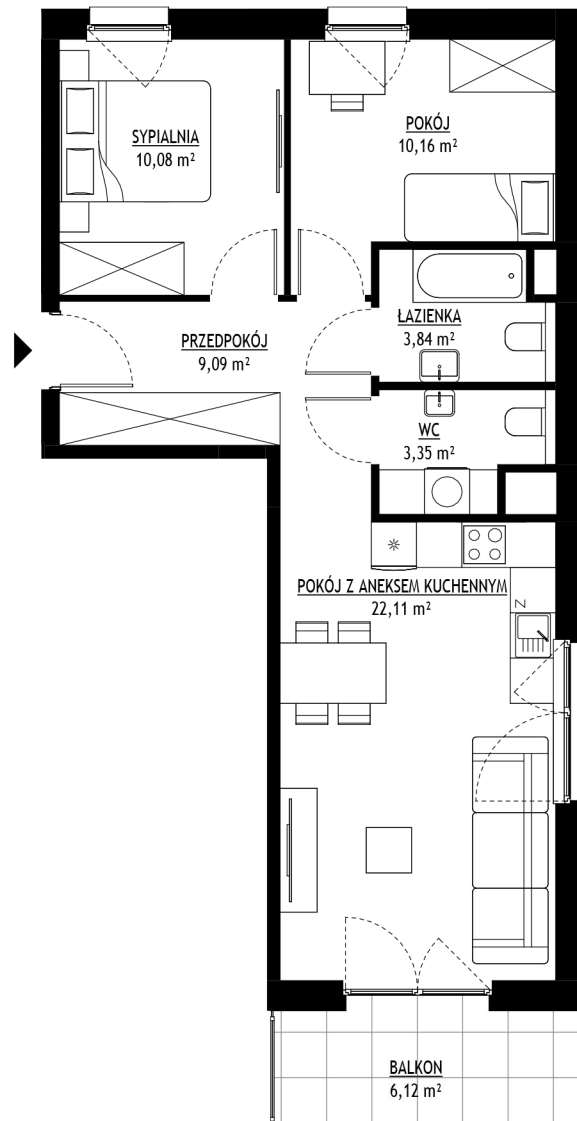

B Bluszcz Apartamenty

A

B

C

ul. Goszczyńskiego
mieszkanie nr 46

powierzchnia 58,63 m²
piętro 1

0 1m 2m 3m 4m 5m

Bryksy
budująca pewność