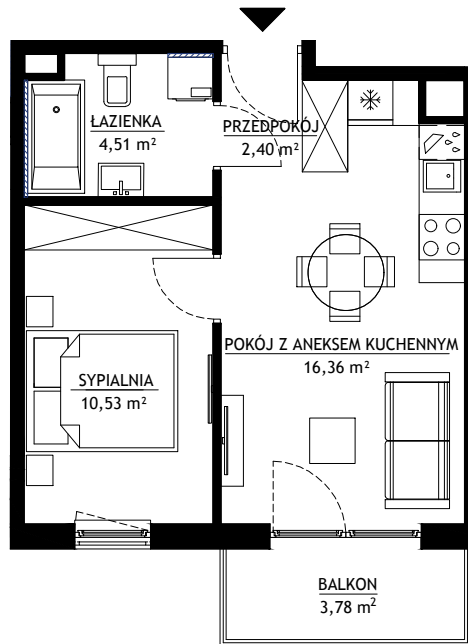

Przemiarcki 16

 przedścianka do ewentualnego wykonania przez właściciela

0 1m 2m 3m 4m 5m

ul. Przemiarcki 16

mieszkanie nr 49

powierzchnia 33,80 m²

piętro 2

Bryksy
budująca pewność