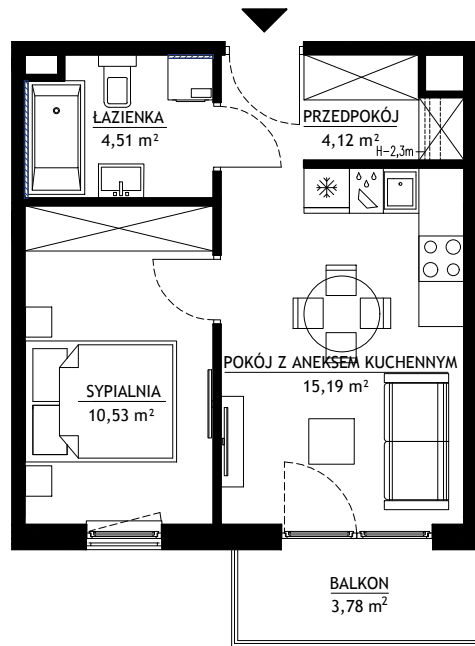

Przemiarcki 16

////// przedścianka do ewentualnego wykonania przez właściciela

0 1m 2m 3m 4m 5m

ul. Przemiarcki 16

mieszkanie nr 84

powierzchnia 34,35 m²

piętro 2

Bryksy
budująca pewność